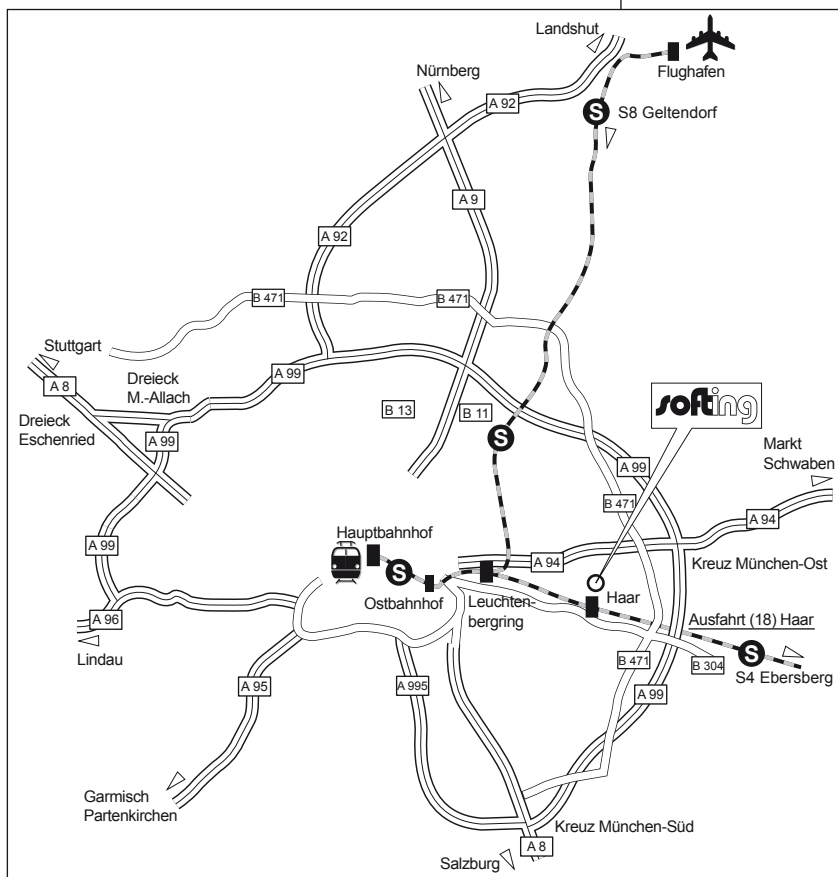

Wir freuen uns auf Ihren Besuch

Anreise mit dem Auto

Alle Richtungen

- Auf der A99 bis zur Ausfahrt Haar (18)
- Rechts (Richtung Innenstadt) auf die Wasserburger Straße abbiegen
- An der zweiten Ampel rechts in die Leibstraße abbiegen
- Leibstraße folgen (erster Kreisverkehr, Unterführung)
- Weiterer Kreisverkehr (Lindenplatz), zweite Ausfahrt rechts in die Richard-Reitzner-Allee abbiegen
- Zweite Einfahrt rechts in die Tiefgarage abbiegen und über die Sprechanlage am Empfang melden
- Der Empfang befindet sich im 2. Stock des Gebäudes

Vom Flughafen

- S-Bahn S8 (Richtung Geltendorf) nehmen
- Haltestelle Leuchtenberggring in S-Bahn S4 umsteigen (Richtung Ebersberg/Grafring Bahnhof)
- Haltestelle Haar aussteigen, ab hier ca. 3 Gehminuten (Beschreibung siehe unten „Ab Haltestelle Haar“)

Mit der Bahn / aus der Innenstadt (Hauptbahnhof)

- S-Bahn S4 (Richtung Ebersberg/Grafring Bahnhof) nehmen
- Haltestelle Haar aussteigen, ab hier ca. 3 Gehminuten (Beschreibung siehe unten „Ab Haltestelle Haar“)

Ab Haltestelle Haar

- Dem Marie-Luise-Fleißer-Weg bis zur Richard-Reitzner-Allee folgen
- Rechts abbiegen und nach ca. 50 m links in die Richard-Reitzner-Allee 6 abbiegen und bis zum Ende der Straße gehen
- Der Empfang befindet sich im 2. Stock des Gebäudes