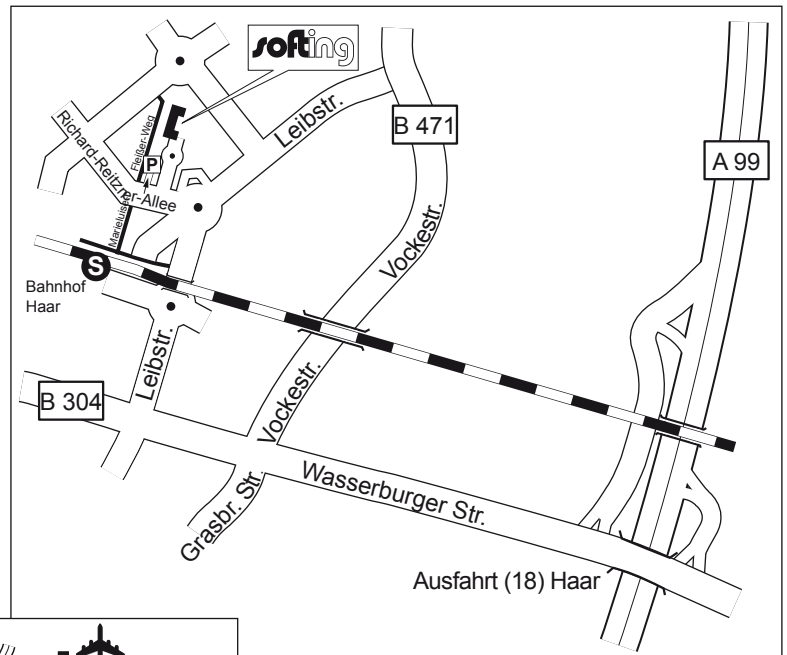

Wir freuen uns auf Ihren Besuch

Anreise mit dem Auto

Alle Richtungen

- Auf der A99 bis zur Ausfahrt Haar (18)
- Rechts (Richtung Innenstadt) auf die Wasserburger Straße abbiegen
- An der zweiten Ampel rechts in die Leibstraße abbiegen
- Leibstraße folgen (erster Kreisverkehr, Unterführung)
- Weiterer Kreisverkehr (Lindenplatz), zweite Ausfahrt rechts in die Richard-Reitzner-Allee abbiegen
- Zweite Einfahrt rechts in die Tiefgarage abbiegen und über die Sprechanlage am Empfang melden
- Der Empfang befindet sich im 2. Stock des Gebäudes

Vom Flughafen

- S-Bahn S8 (Richtung Geltendorf) nehmen
- Haltestelle Leuchtenberggring in S-Bahn S4 umsteigen (Richtung Ebersberg/Grafring Bahnhof)
- Haltestelle Haar aussteigen, ab hier ca. 3 Gehminuten (Beschreibung siehe unten „Ab Haltestelle Haar“)

Mit der Bahn / aus der Innenstadt (Hauptbahnhof)

- S-Bahn S4 (Richtung Ebersberg/Grafring Bahnhof) nehmen
- Haltestelle Haar aussteigen, ab hier ca. 3 Gehminuten (Beschreibung siehe unten „Ab Haltestelle Haar“)

Ab Haltestelle Haar

- Dem Marie-Luise-Fleißer-Weg bis zur Richard-Reitzner-Allee folgen
- Rechts abbiegen und nach ca. 50 m links in die Richard-Reitzner-Allee 6 abbiegen und bis zum Ende der Straße gehen
- Der Empfang befindet sich im 2. Stock des Gebäudes